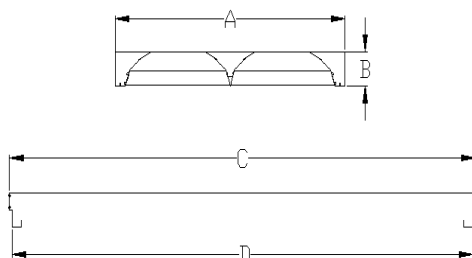

ORDER INFORMATION

ORDERING CODE		DIMENSION (in mm) ± 1.5mm							
MODEL	RATING	A		B		C		D	
		IMPERIAL	METRIC	IMPERIAL	METRIC	IMPERIAL	METRIC	IMPERIAL	METRIC
E22-220 AR	2 X 20W	603	595	70	78	610	610	600	595
E22-320 AR	3 X 20W	603	595	70	78	610	610	600	595
E22-420 AR	4 X 20W	603	595	70	78	610	610	600	595
E24-240 AR	2 X 40W	603	595	70	78	1220	1220	1212	1195
E24-340 AR	3 X 40W	603	595	70	78	1220	1220	1212	1195
E24-440 AR	4 X 40W	603	595	70	78	1220	1220	1212	1195

OPTIONAL CONTROL GEAR / COMPONENTS

- EMERGENCY POWER-PACK
- LAMPS

DIMENSION (± 1.5mm)

PHOTOMETRIC

*MSI reserve the right to change and amend the specification without prior notice

*Actual power consumption may vary from supplier's specification subject to power supply voltage etc variations