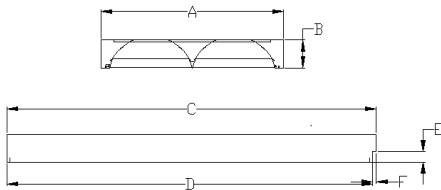

DIMENSION (± 1.5mm)