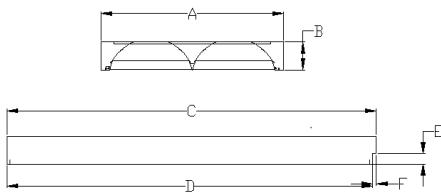

DIMENSION (± 1.5mm)