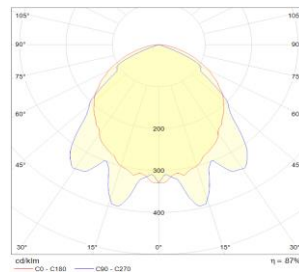

PHOTOMETRIC