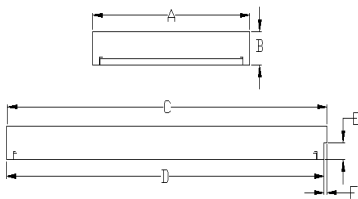

DIMENSION (± 1.5mm)