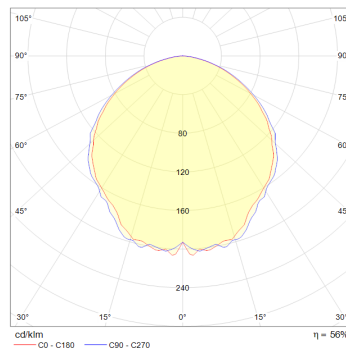

PHOTOMETRIC