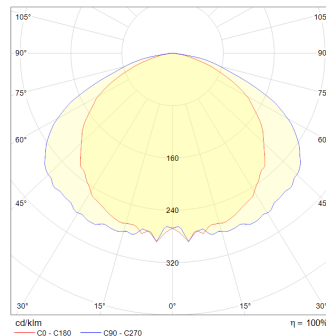

PHOTOMETRIC