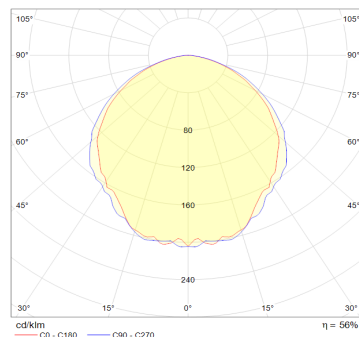

PHOTOMETRIC